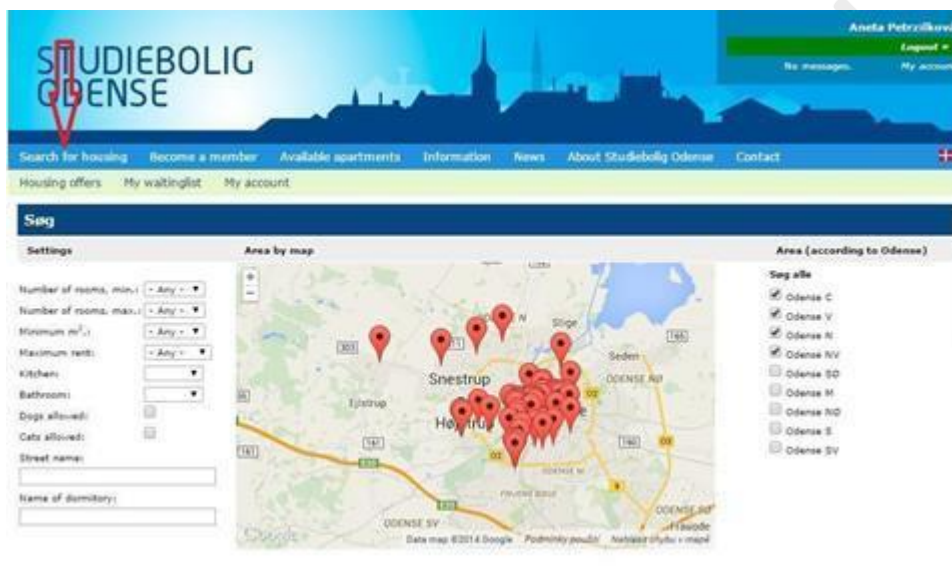

- b) Pokiaľ možnosť “Search all” nezaškrtnete, budete si hľadať ubytovanie **podľa podrobnejších**, Vami vybraných preferencií – v menu v “Search for housing” vid’ obrázok:

- Po nastavení Vašich preferencií sa Vám zobrazí niekoľko ponúk, pridajte si teda čo najviac vyhovujúcich ponúk do Vašej čakacej listiny tzv. “**My waiting**“ list kliknutím na štvorček podľa ponuky:

Found 82, showing 25 (1 - 25)										Apply
Location	Own	Shared	Rooms	M2	Rent	Deposit	Quantity	Plan.	Map	Apply
Sdr. Boulevard 5000, Odense C J. B. Winslowkollegiet			1	38,1	2.198,00	9.655,00	2			☐
Bredstedgade 5000, Odense C Bredstedgadekollegiet			1	21,0	1.766,00	5.298,00	46			☐
Bredstedgade 5000, Odense C Bredstedgadekollegiet			1	22,0	1.766,00	5.298,00	23			☐
Østre Stationsvej 5000, Odense C Lindkollegiet			1	34,0	1.912,00	5.736,00	3			☒

3. Priebežne sledujte svoje stránky, pokiaľ Vám bude ponúknuté ubytovanie, mal by Vám prísť email, alebo sms (pokiaľ ste tak zvolili pri registrácii), toto ubytovanie sa taktiež zobrazí v menu v “**Housing offers**”, kde si budete môcť pozrieť podrobnosti danej ponuky.
4. Profil a Vaše preferencie môžete upraviť samozrejme aj neskôr, pokiaľ nebudete na danú univerzitu nastupovať, registrácia sadá bez problému zrušiť.